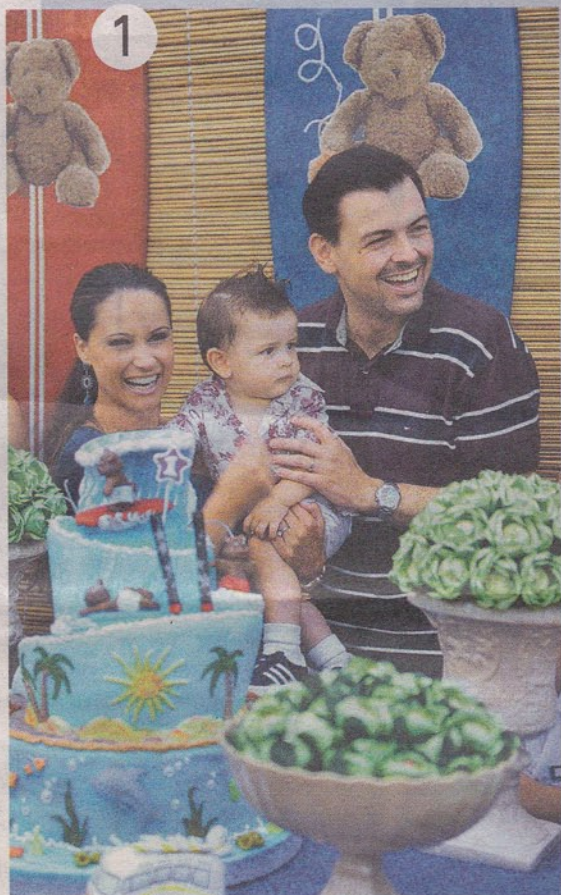

CLÁUDIA IOSCHPE

byn9ve@zerohora.com.br ☎ 3218-6405

com Fernanda Pandolfi

By n9ve

E stá confirmado o show do cantor Luis Miguel em Punta del Este. A apresentação será em pleno Carnaval, no dia 18 de fevereiro, no hotel Conrad. Detalhe: a performance será fechada para convidados.

FOTOS FÉLIX ZUCCO

Surfista

Ursinhos fofos e pranchas de surfe estavam na decoração do primeiro aninho de **EDUARDO**, filho de **ANNA PAULA** e **ROGÉRIO RIBEIRO** (na foto 1).

FERNANDA LOPES SCHMITT e **DANIEL SCHMITT** (2), **ROCHELE SILVEIRA**, **FERNANDO ESTIMA** e o filho, **LUÍS FERNANDO COSTA ESTIMA SOBRINHO** (na foto 3), e **HELENIRA COELHO** e a filha, **MARTINA SULZBACH** (4), se divertiram na festa organizada por Xuxa Pires, que reuniu um belo grupo em Atlântida.